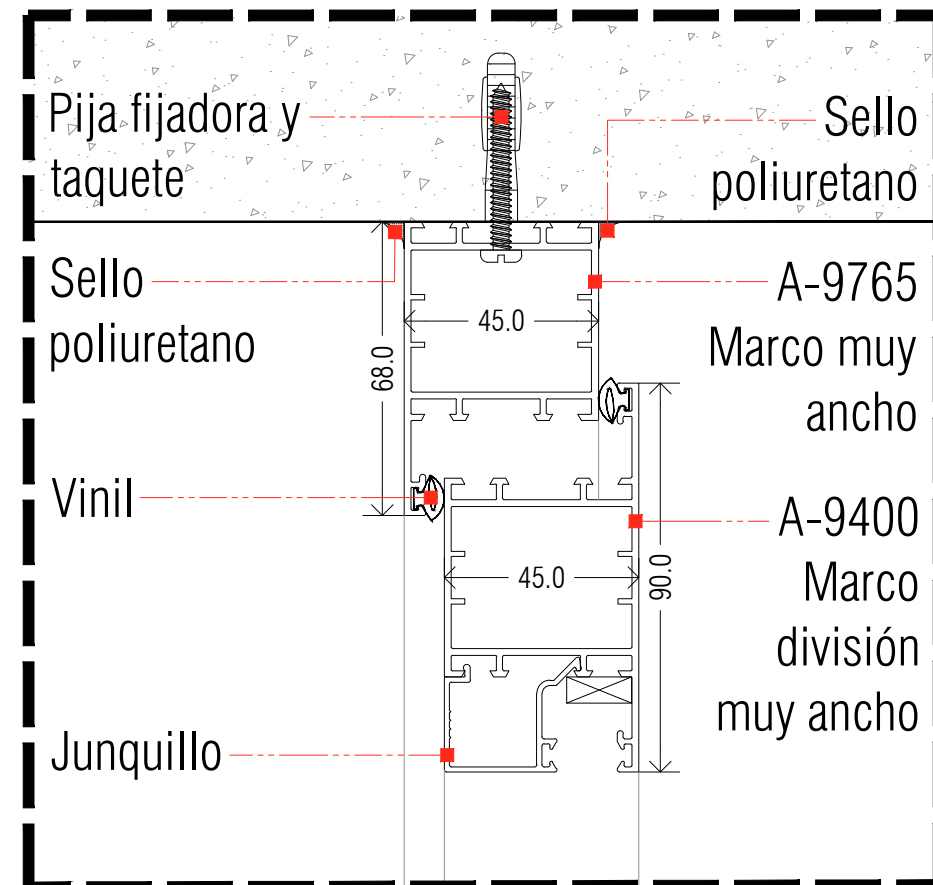

- Línea especializada para proyectos de hasta **3M** de altura.
- Capacidad de carga de 160 kilos por cada puerta o ventana.*
*Consultar peso y dimensiones máximas de acuerdo a tipología.
- Perfiles modernos con cortes rectilíneos, definidos, sin curvas.
- Marcos de alta calidad en aluminio de **45 mm**.
- Acabados en electropintura, anodizado o sublimado.

TIPO DE OPERADOR | APERTURA

Con sistemas de herrajes de alta calidad, la línea AVI45 ofrece múltiples variaciones en tipos de operadores y de apertura. Dándole al usuario soluciones fuera del mercado regular, con la garantía de superar las expectativas en calidad y funcionalidad en el tiempo.

- Sistema de cierre monopunto o multipunto.
- Apertura especializada en abatible interior y exterior.
- Proyección interior y exterior.
- Oscilobatientes.
- Puertas y ventanas dobles o sencillas.
- Ventanas vasitas.

PLANO TÉCNICO

Corte B

Corte B

INTERIOR EXTERIOR

INTERIOR EXTERIOR

Corte A

Corte A

INTERIOR