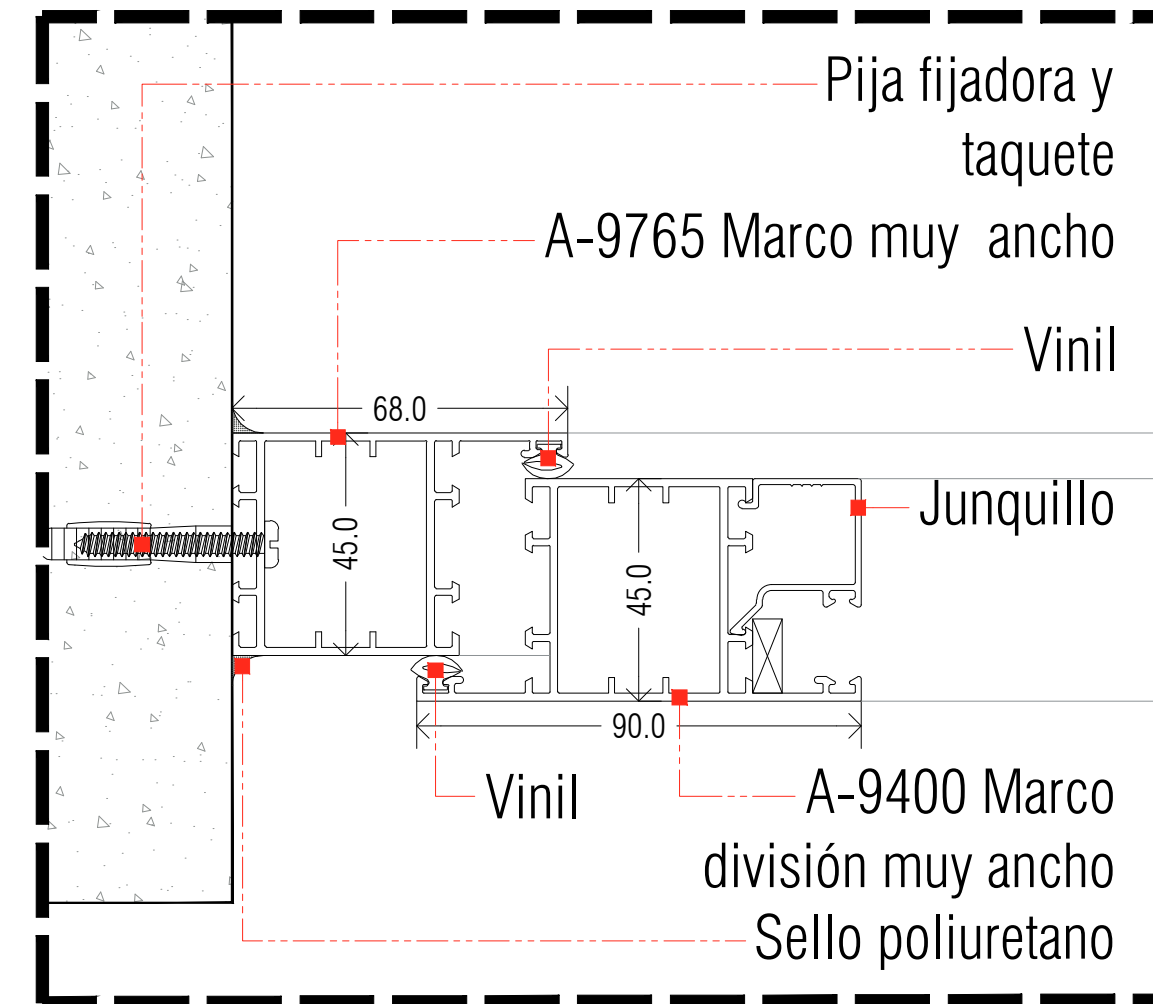

- Línea especializada para proyectos de hasta **3M** de altura.
- Capacidad de carga de 160 kilos por cada puerta o ventana.*
*Consultar peso y dimensiones máximas de acuerdo a tipología.
- Perfiles modernos con cortes rectilíneos, definidos, sin curvas.
- Marcos de alta calidad en aluminio de **45 mm**.
- Acabados en electropintura, anodizado o sublimado.

- Sistema de cierre monopunto o multipunto.
- Apertura especializada en abatible interior y exterior.
- Proyección interior y exterior.
- Oscilobatientes.
- Puertas y ventanas dobles o sencillas.
- Ventanas vasitas.

PLANO TÉCNICO

Corte B

Corte B

INTERIOR EXTERIOR

INTERIOR EXTERIOR

Corte A

Corte A

INTERIOR