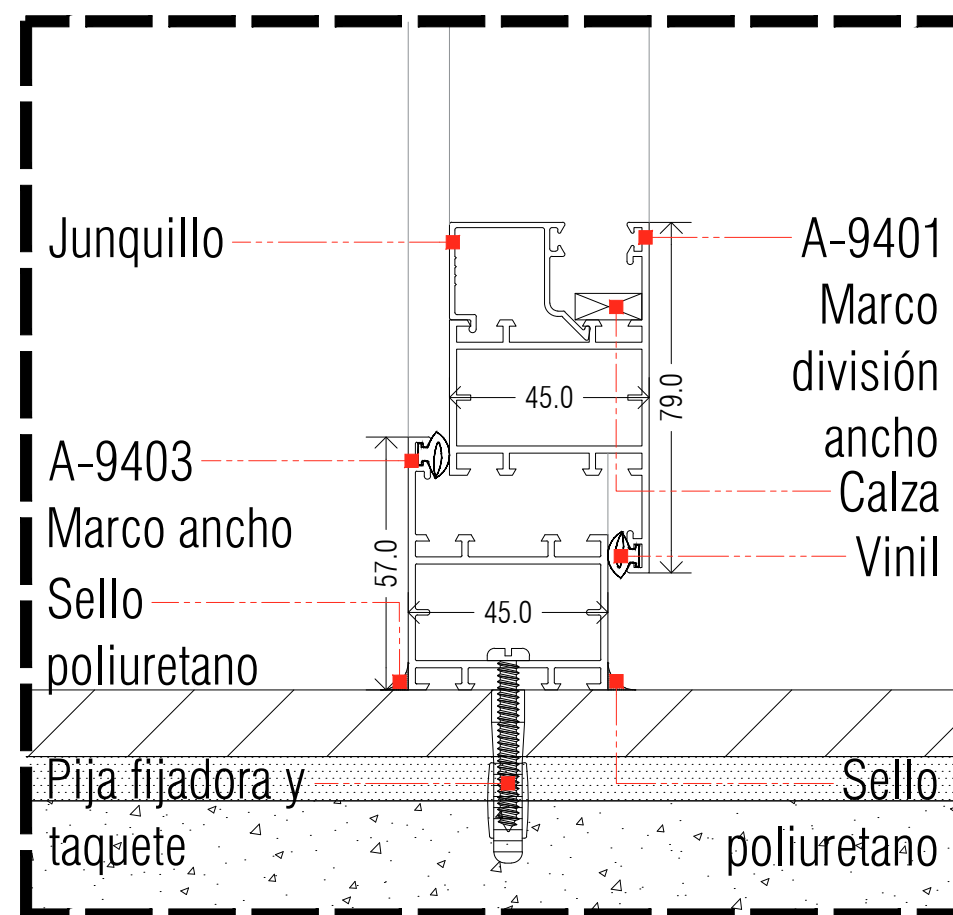

- Línea especializada para proyectos de hasta **3M** de altura.
- Capacidad de carga de 160 kilos por cada puerta o ventana.*
*Consultar peso y dimensiones máximas de acuerdo a tipología.
- Perfiles modernos con cortes rectilíneos, definidos, sin curvas.
- Marcos de alta calidad en aluminio de **45 mm**.
- Acabados en electropintura, anodizado o sublimado.

TIPO DE OPERADOR | APERTURA

Con sistemas de herrajes de alta calidad, la línea AVI45 ofrece múltiples variaciones en tipos de operadores y de apertura. Dándole al usuario soluciones fuera del mercado regular, con la garantía de superar las expectativas en calidad y funcionalidad en el tiempo.

- Sistema de cierre monopunto o multipunto.
- Apertura especializada en abatible interior y exterior.
- Proyección interior y exterior.
- Oscilobatientes.
- Puertas y ventanas dobles o sencillas.
- Ventanas vasitas.

PLANO TÉCNICO

Corte B

Corte B

INTERIOR EXTERIOR

INTERIOR EXTERIOR

Corte A

Corte A

INTERIOR