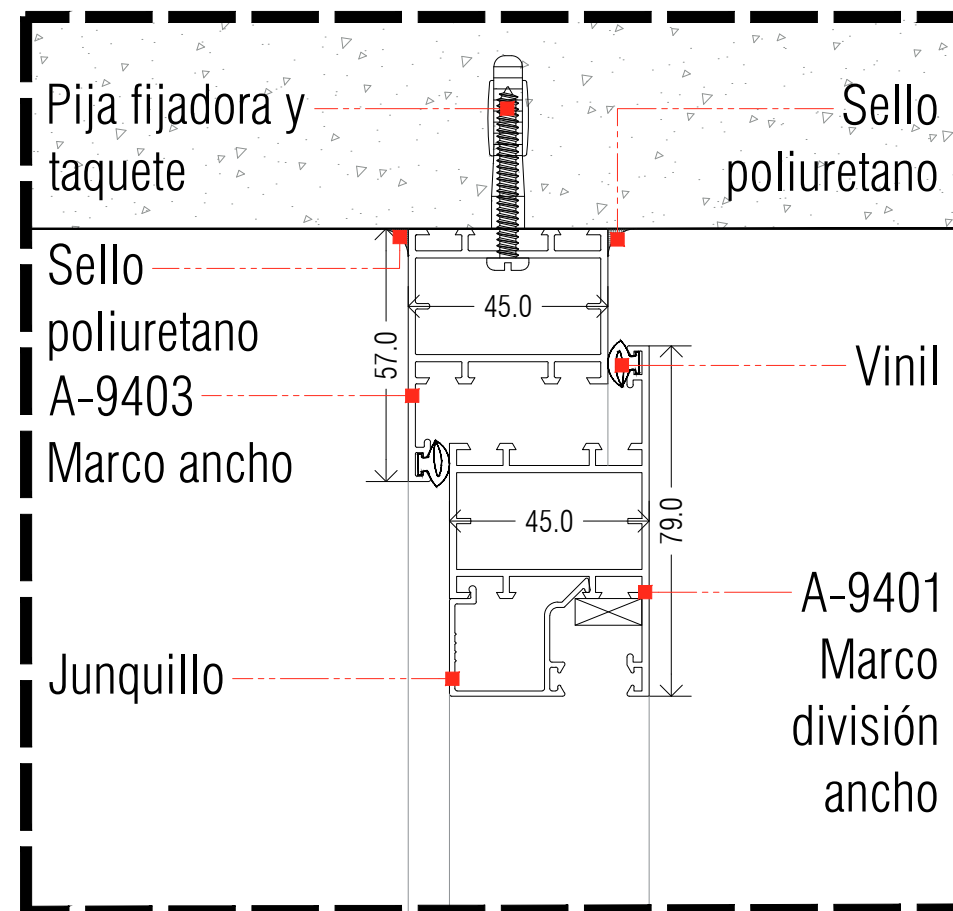

PLANO TÉCNICO

Corte B