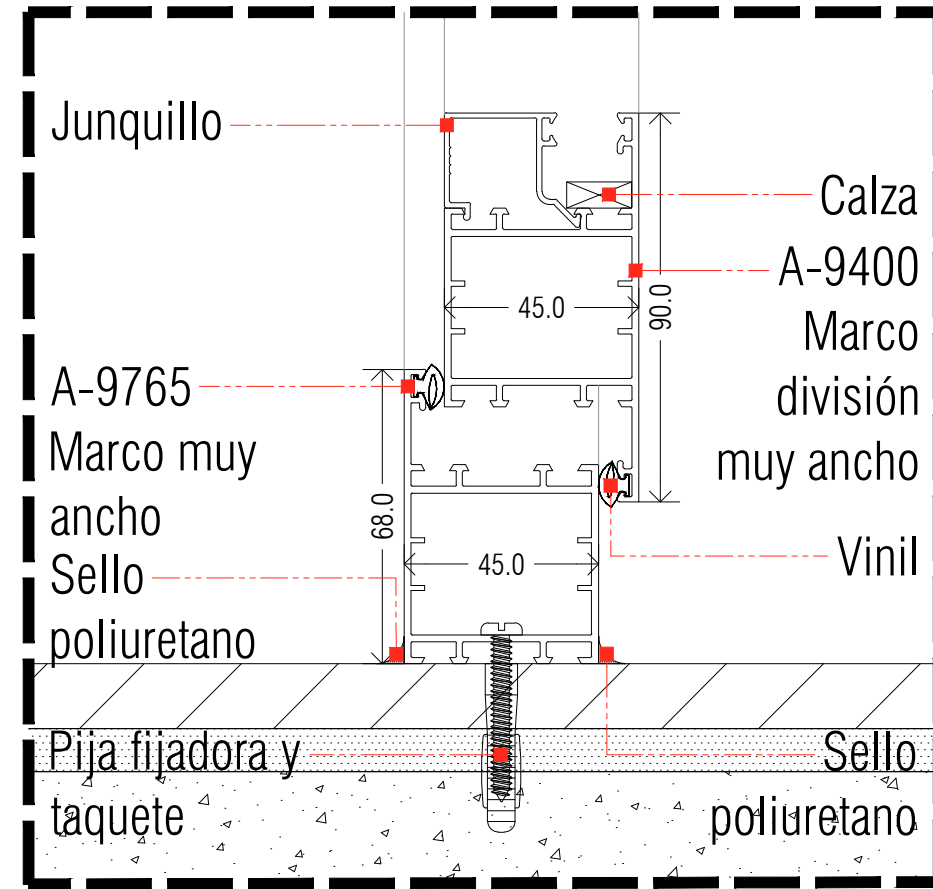

- Línea especializada para proyectos de hasta **3M** de altura.
- Capacidad de carga de 160 kilos por cada puerta o ventana.*
*Consultar peso y dimensiones máximas de acuerdo a tipología.
- Perfiles modernos con cortes rectilíneos, definidos, sin curvas.
- Marcos de alta calidad en aluminio de **45 mm**.
- Acabados en electropintura, anodizado o sublimado.

TIPO DE OPERADOR | APERTURA

Con sistemas de herrajes de alta calidad, la línea AVI45 ofrece múltiples variaciones en tipos de operadores y de apertura. Dándole al usuario soluciones fuera del mercado regular, con la garantía de superar las expectativas en calidad y funcionalidad en el tiempo.

- Sistema de cierre monopunto o multipunto.
- Apertura especializada en abatible interior y exterior.
- Proyección interior y exterior.
- Oscilobatientes.
- Puertas y ventanas dobles o sencillas.
- Ventanas vasitas.

PLANO TÉCNICO

Corte B

Corte B

INTERIOR EXTERIOR

INTERIOR EXTERIOR

Corte A

Corte A

INTERIOR