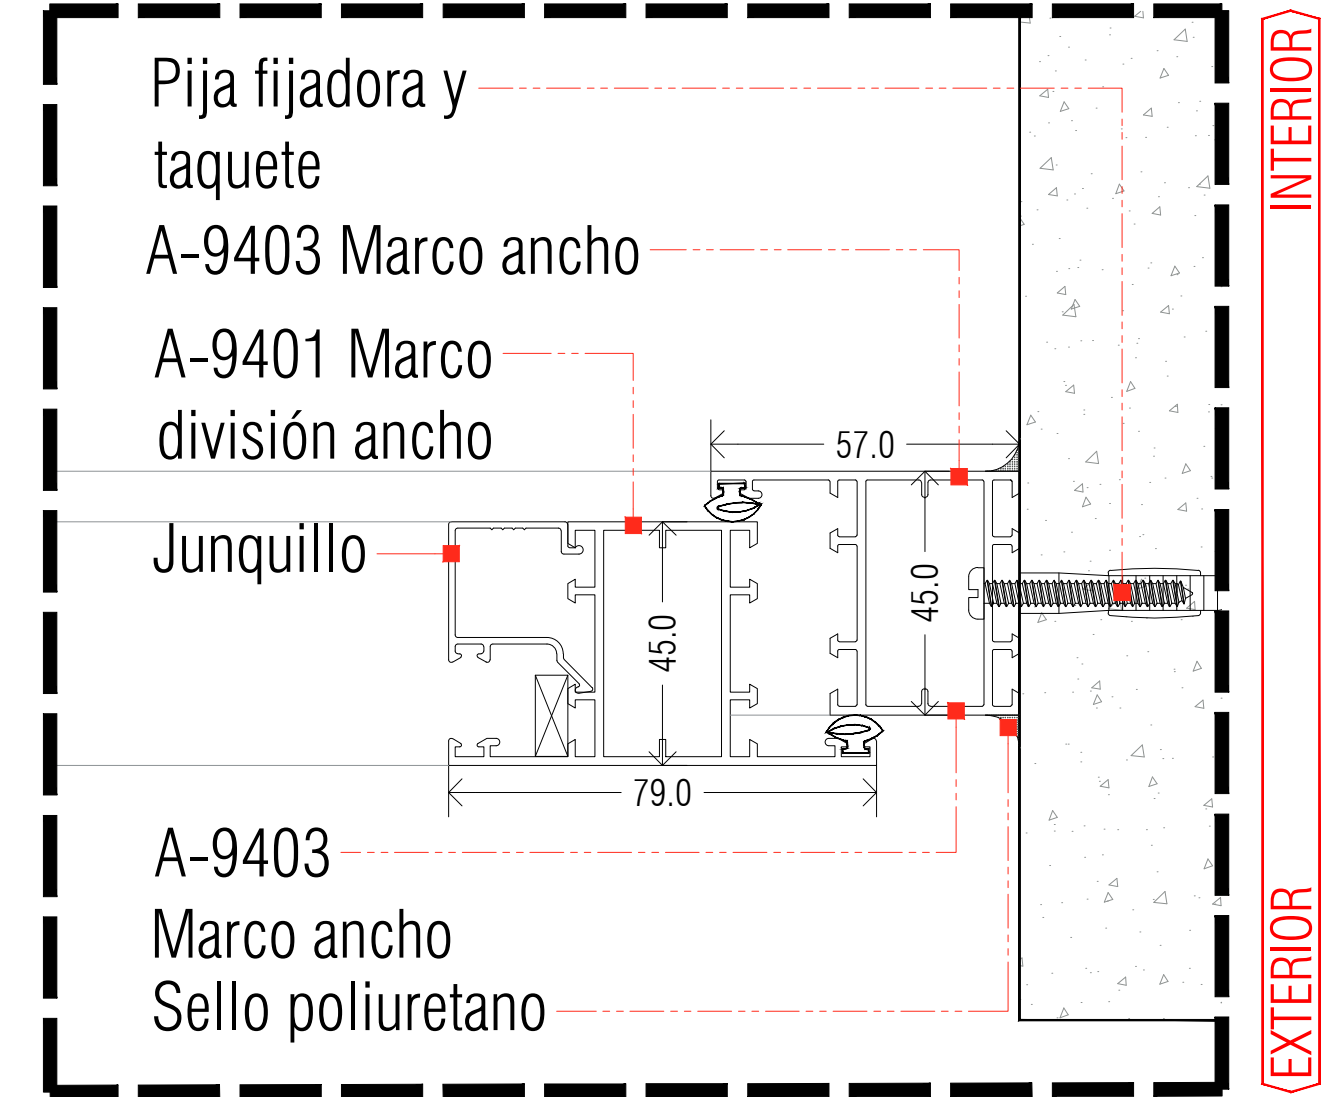

- Obtén el mayor potencial de este sistema colocando **hasta 40 mm** de acristalamiento.

TIPO DE SISTEMA

Un perfil diseñado para cubrir las necesidades estéticas de cualquier desarrollo moderno internacional. Usando aluminio resistente y duradero, nuestra línea AW45 tiene una garantía superior a la regular del mercado, asegurando diseño y calidad para el proyecto.

- Línea especializada para proyectos de hasta **3M** de altura.
- Capacidad de carga de 160 kilos por cada puerta o ventana.*
*Consultar peso y dimensiones máximas de acuerdo a tipología.
- Perfiles modernos con cortes rectilíneos, definidos, sin curvas.
- Marcos de alta calidad en aluminio de **45 mm**.
- Acabados en electropintura, anodizado o sublimado.

- Sistema de cierre monopunto o multipunto.
- Apertura especializada en abatible interior y exterior.
- Proyección interior y exterior.
- Oscilobatientes.
- Puertas y ventanas dobles o sencillas.
- Ventanas vasitas.

PLANO TÉCNICO

Corte B

Corte B

INTERIOR EXTERIOR

INTERIOR EXTERIOR

Corte A

Corte A

INTERIOR