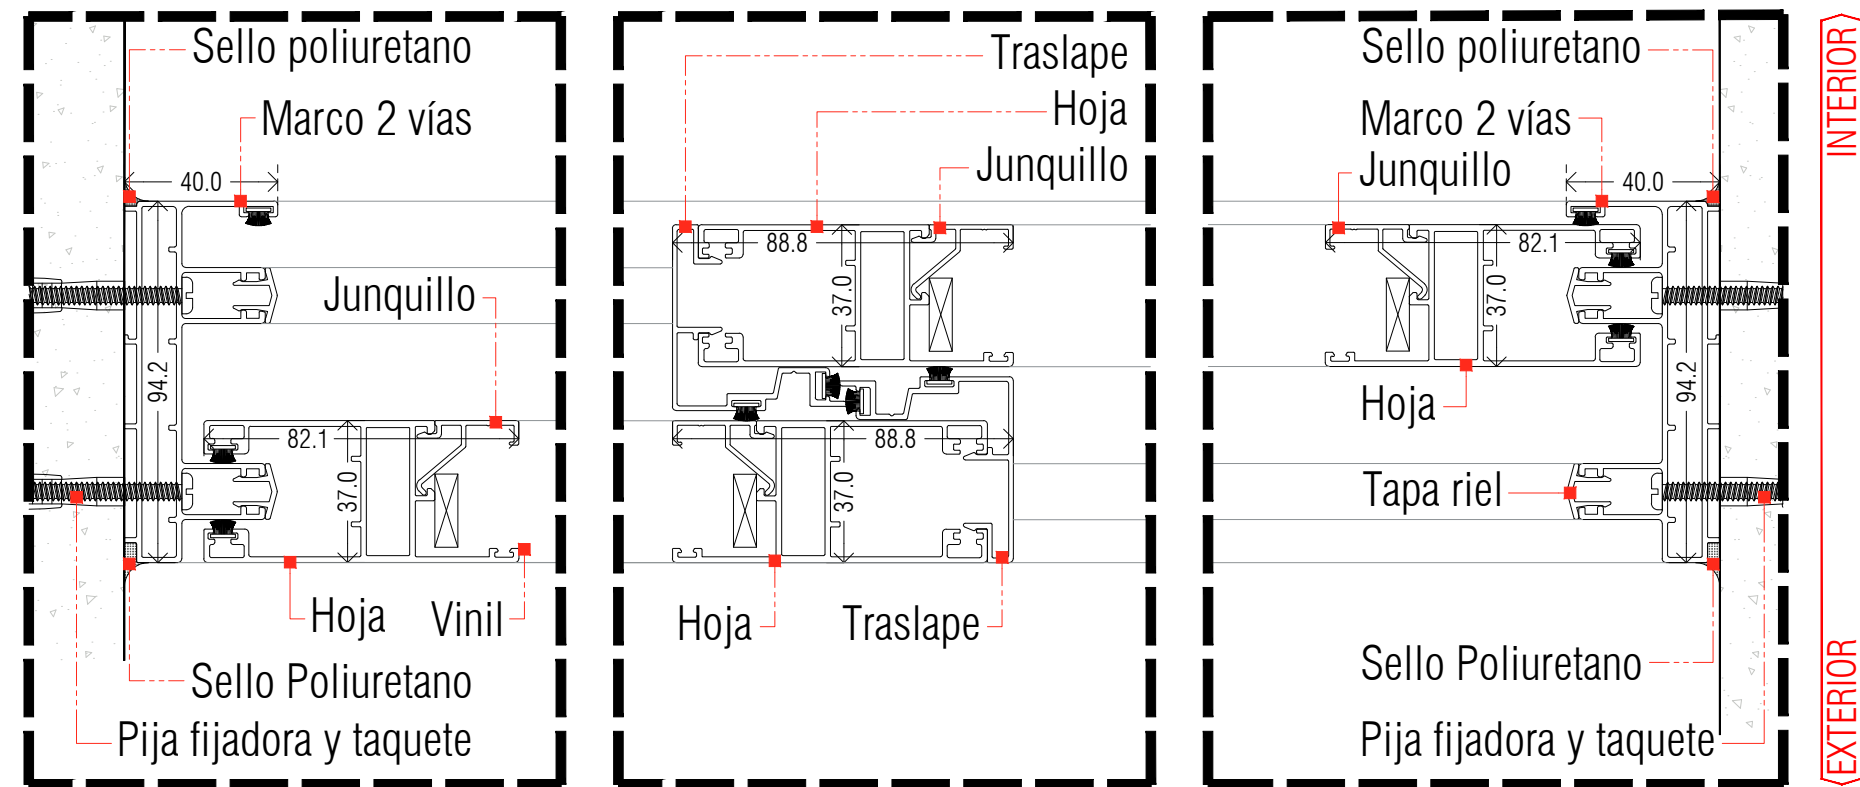

PLANO TÉCNICO

Corte A