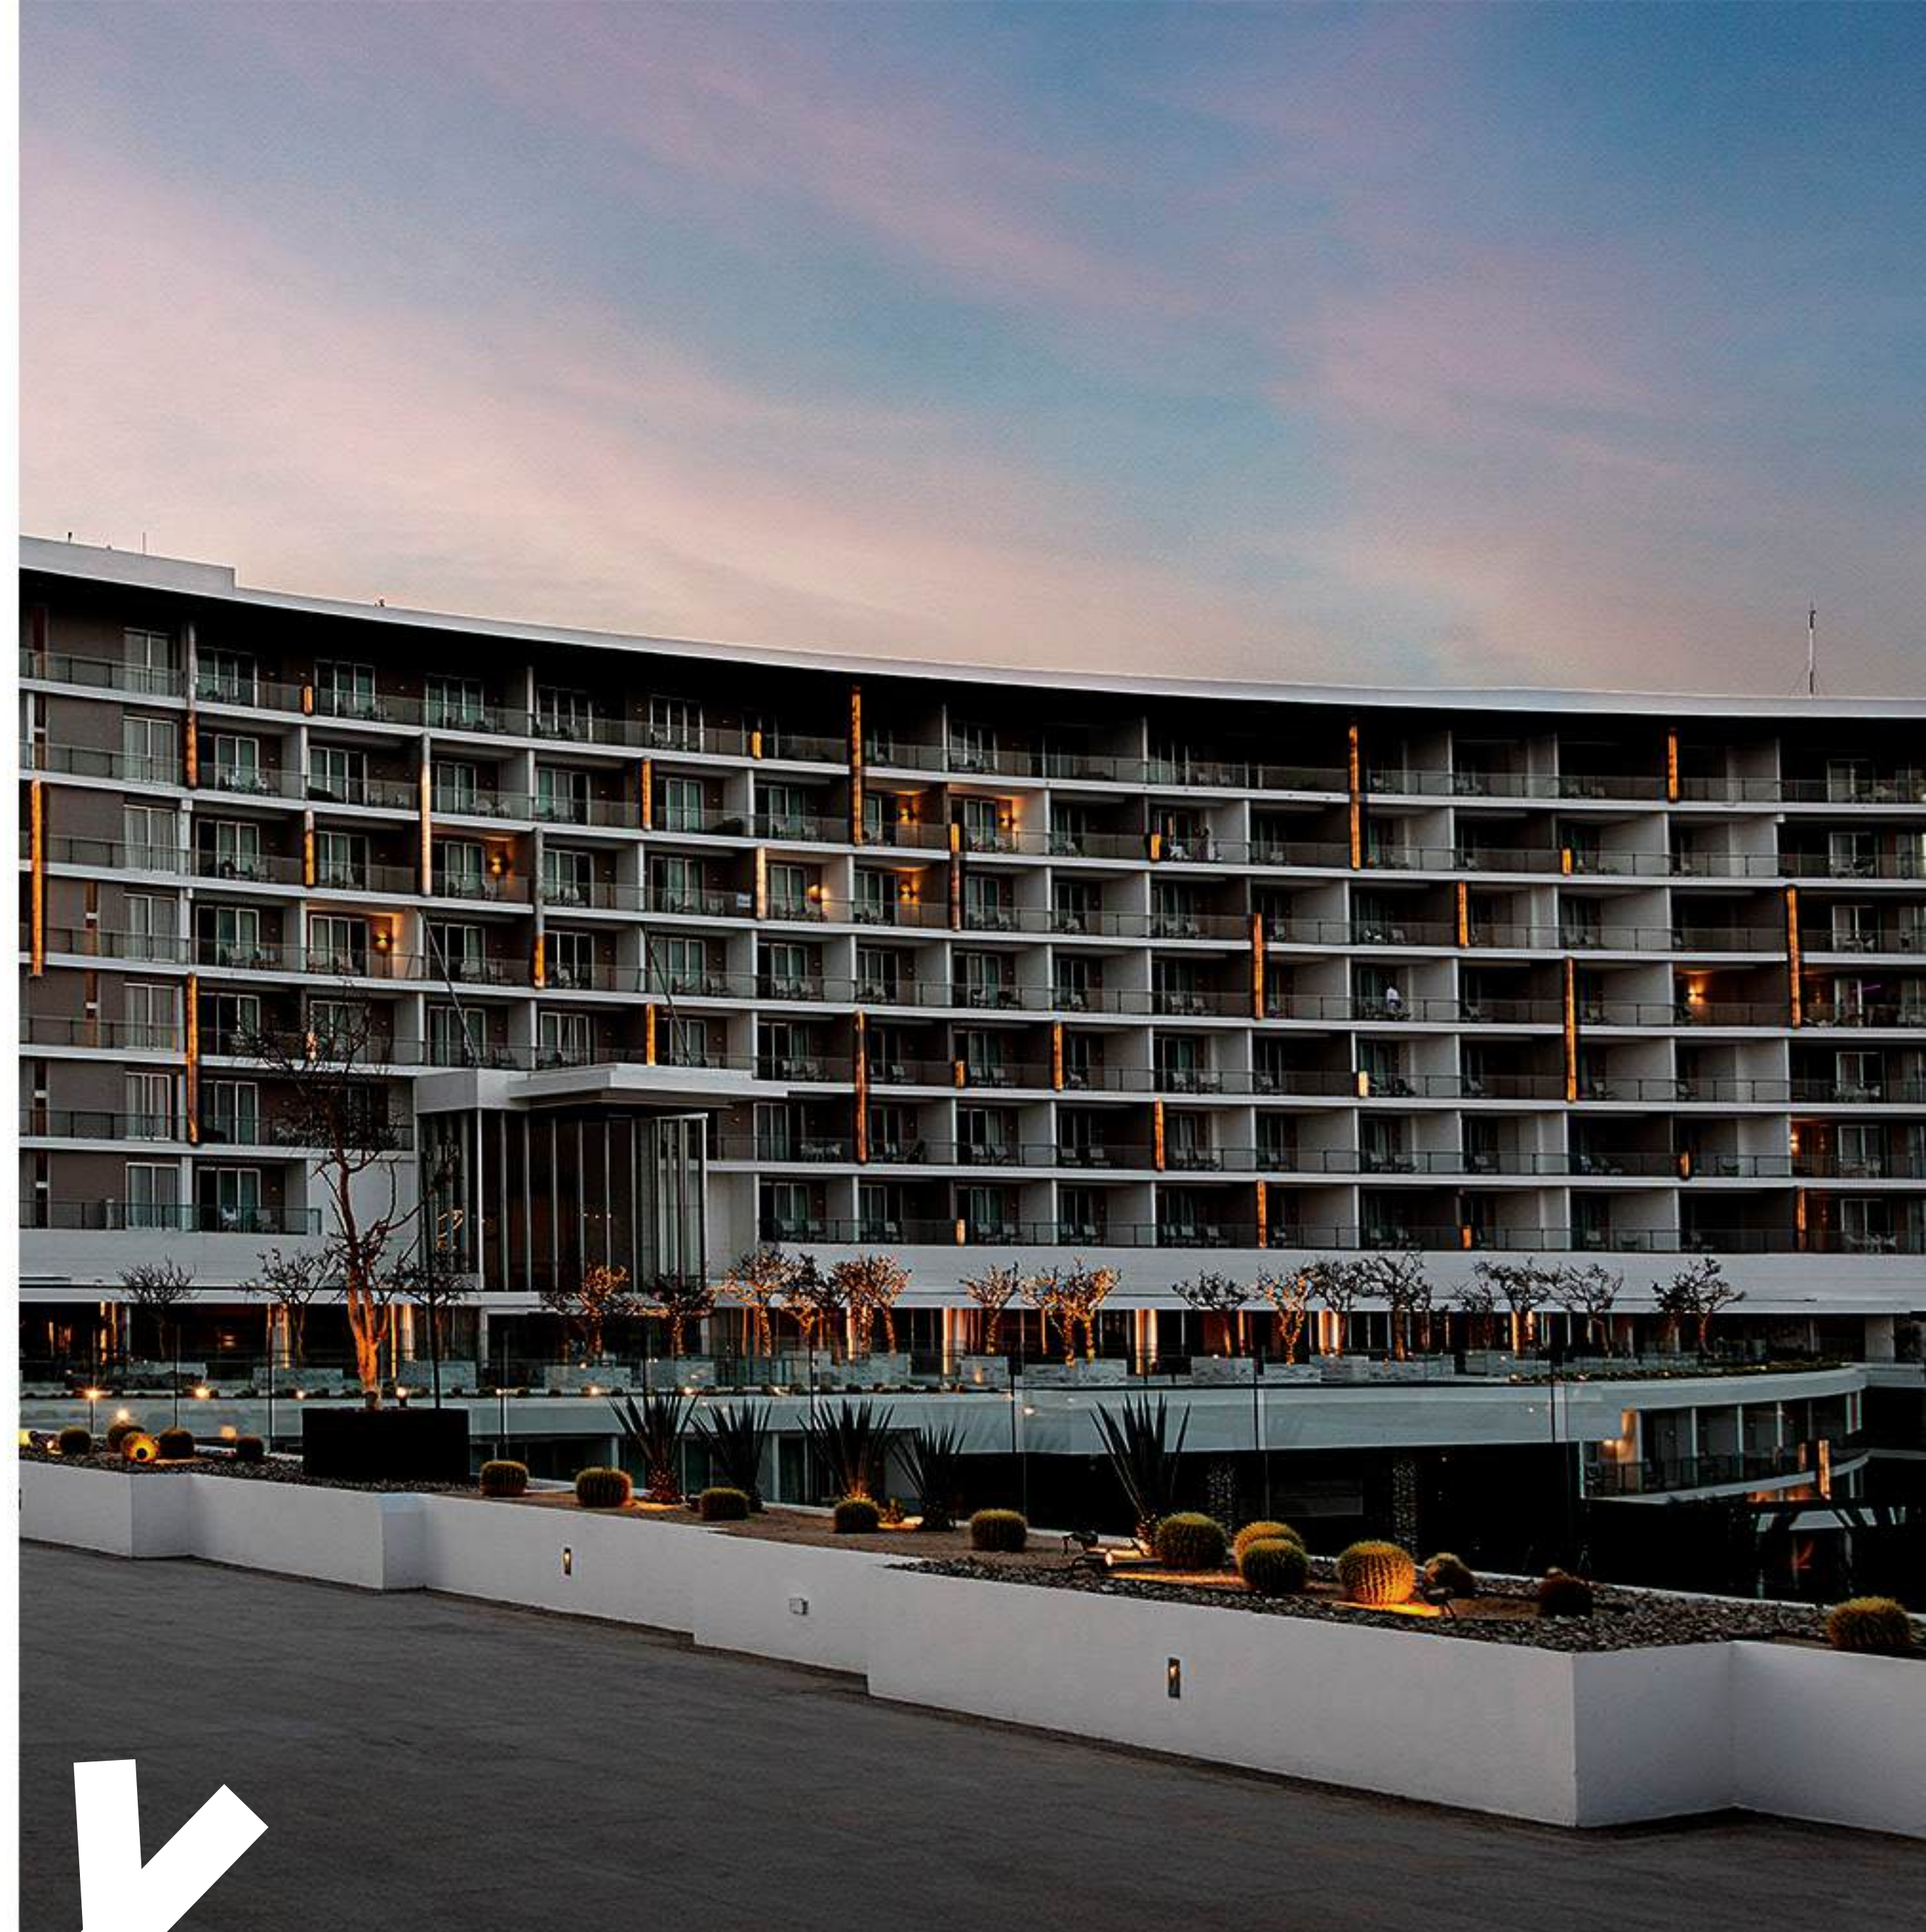

LÍNEA AVI90

Colecciones Aviglass

1. SISTEMA DE VENTANERÍA
2. TIPO DE ACRISTALAMIENTO
3. SISTEMS ENHANCE
5. SISTEMA CORREDIZO **P** **X** **O**